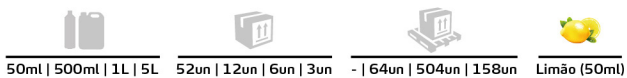

ÁLCOOL GEL HAND CARE

Solução desinfetante de base alcoólica com 72% (v/v) de álcool para a limpeza e higienização das mãos.

Agora com aroma a limão, frasco de 50ml.